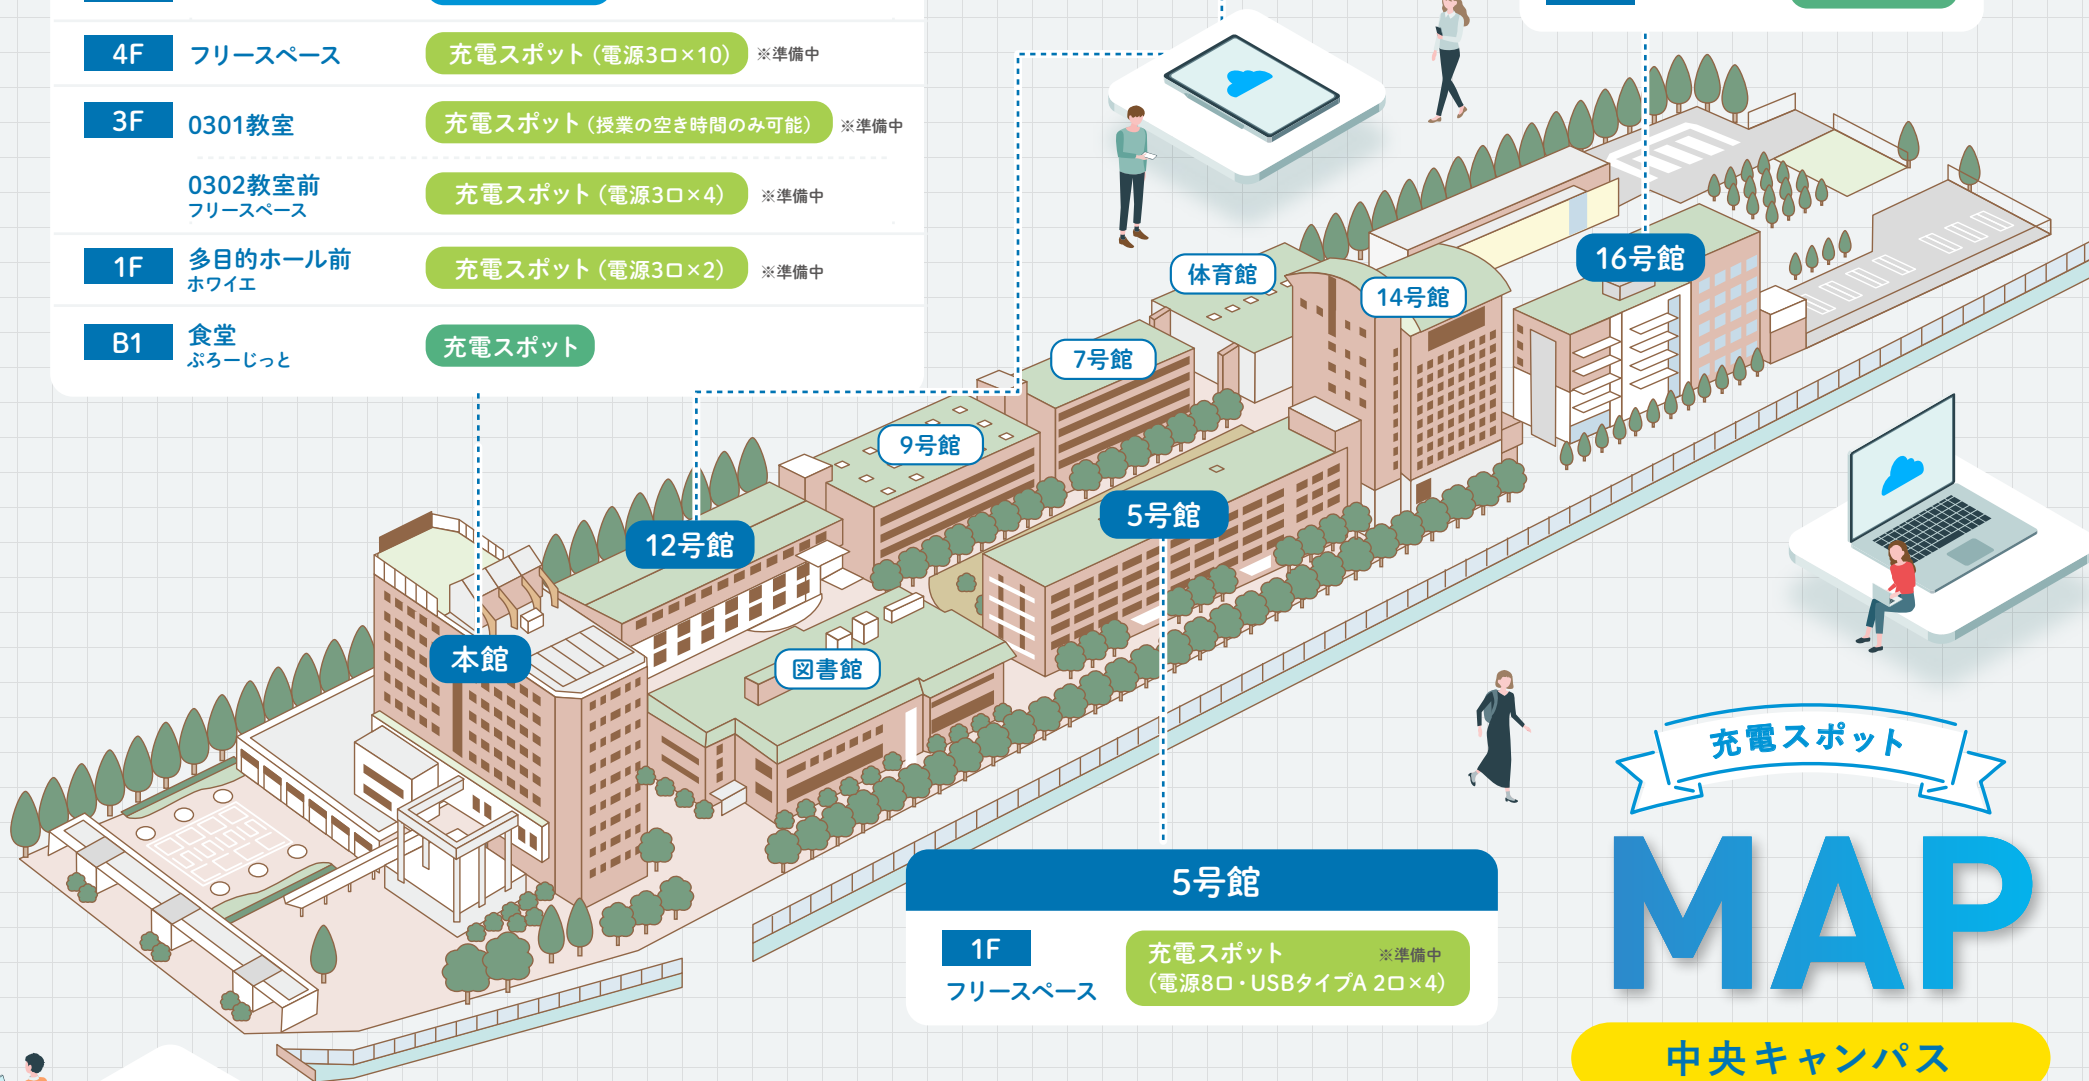

本館

7F	PC演習室	常設PC (デスクトップパソコン)
5F	情報科学センター	ノートPC貸出
4F	フリースペース	充電スポット (電源3口×10) ※準備中
3F	0301教室	充電スポット (授業の空き時間のみ可能) ※準備中
	0302教室前 フリースペース	充電スポット (電源3口×4) ※準備中
1F	多目的ホール前 ホワイエ	充電スポット (電源3口×2) ※準備中
B1	食堂 ぶろーじっと	充電スポット

12号館

1F	食堂 ラ・フォーレ	充電スポット

16号館

3F	90Hall 多目的スペース	充電スポット
1F	食堂	充電スポット

5号館

1F	充電スポット (電源8口・USBタイプA 2口×4)	※準備中
フリースペース		

充電スポット

MAP

中央キャンパス

大阪産業大学では、ほぼ全ての施設内にてWi-Fiが利用可能です。

- ・授業で利用する機器の充電を優先し、譲り合ってください。
- ・充電中は、機器のそばから離れないようにしてください。(破損や紛失は自己責任となります。)