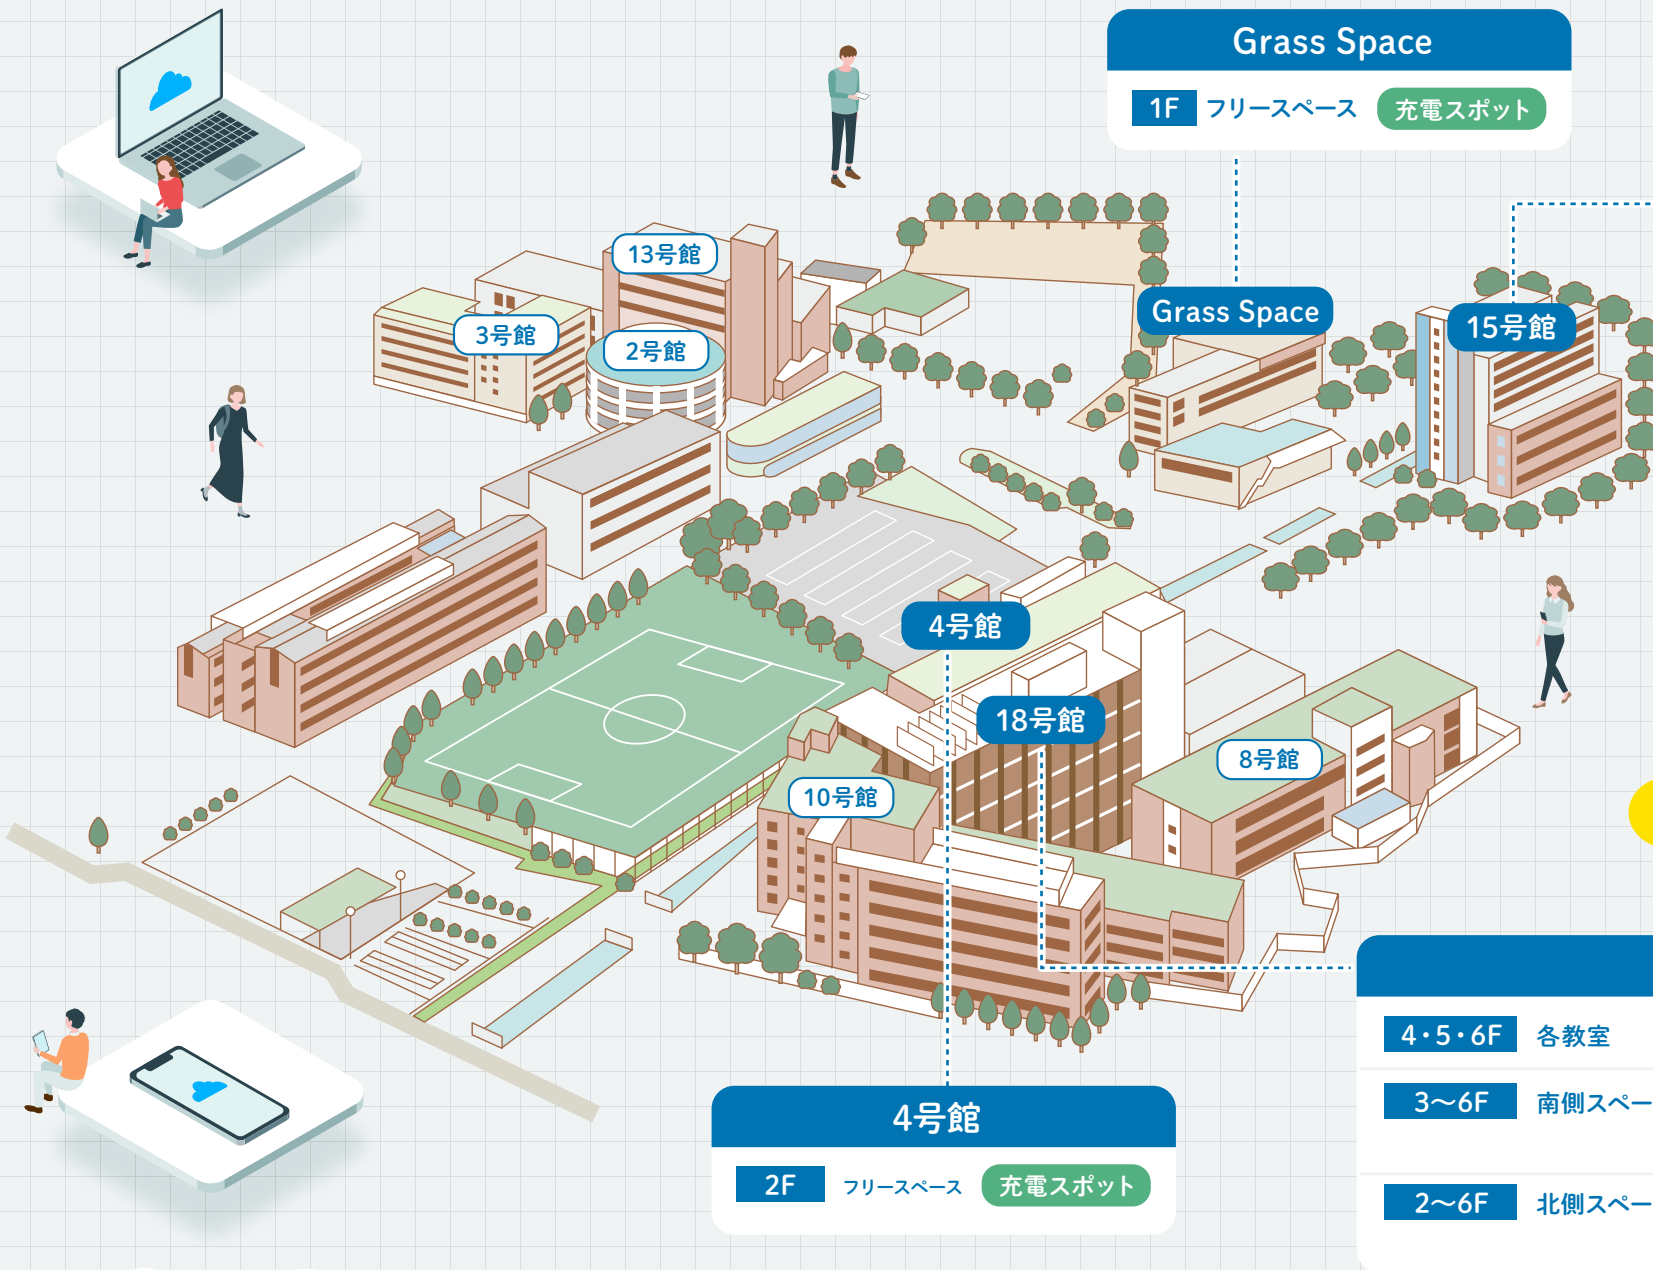

12号館

1F	食堂 ラ・フォーレ	充電スポット
----	--------------	--------

16号館

3F	90Hall 多目的スペース	充電スポット
1F	食堂	充電スポット

5号館

1F	充電スポット (電源8口・USBタイプA 2口×4)	※準備中
フリースペース		

充電スポット

MAP

中央キャンパス

大阪産業大学では、ほぼ全ての施設内にてWi-Fiが利用可能です。

- ・授業で利用する機器の充電を優先し、譲り合ってください。
- ・充電中は、機器のそばから離れないようにしてください。(破損や紛失は自己責任となります。)

Grass Space
1F フリースペース 充電スポット

15号館
1F フリースペース 充電スポット

充電スポット

MAP

東キャンパス